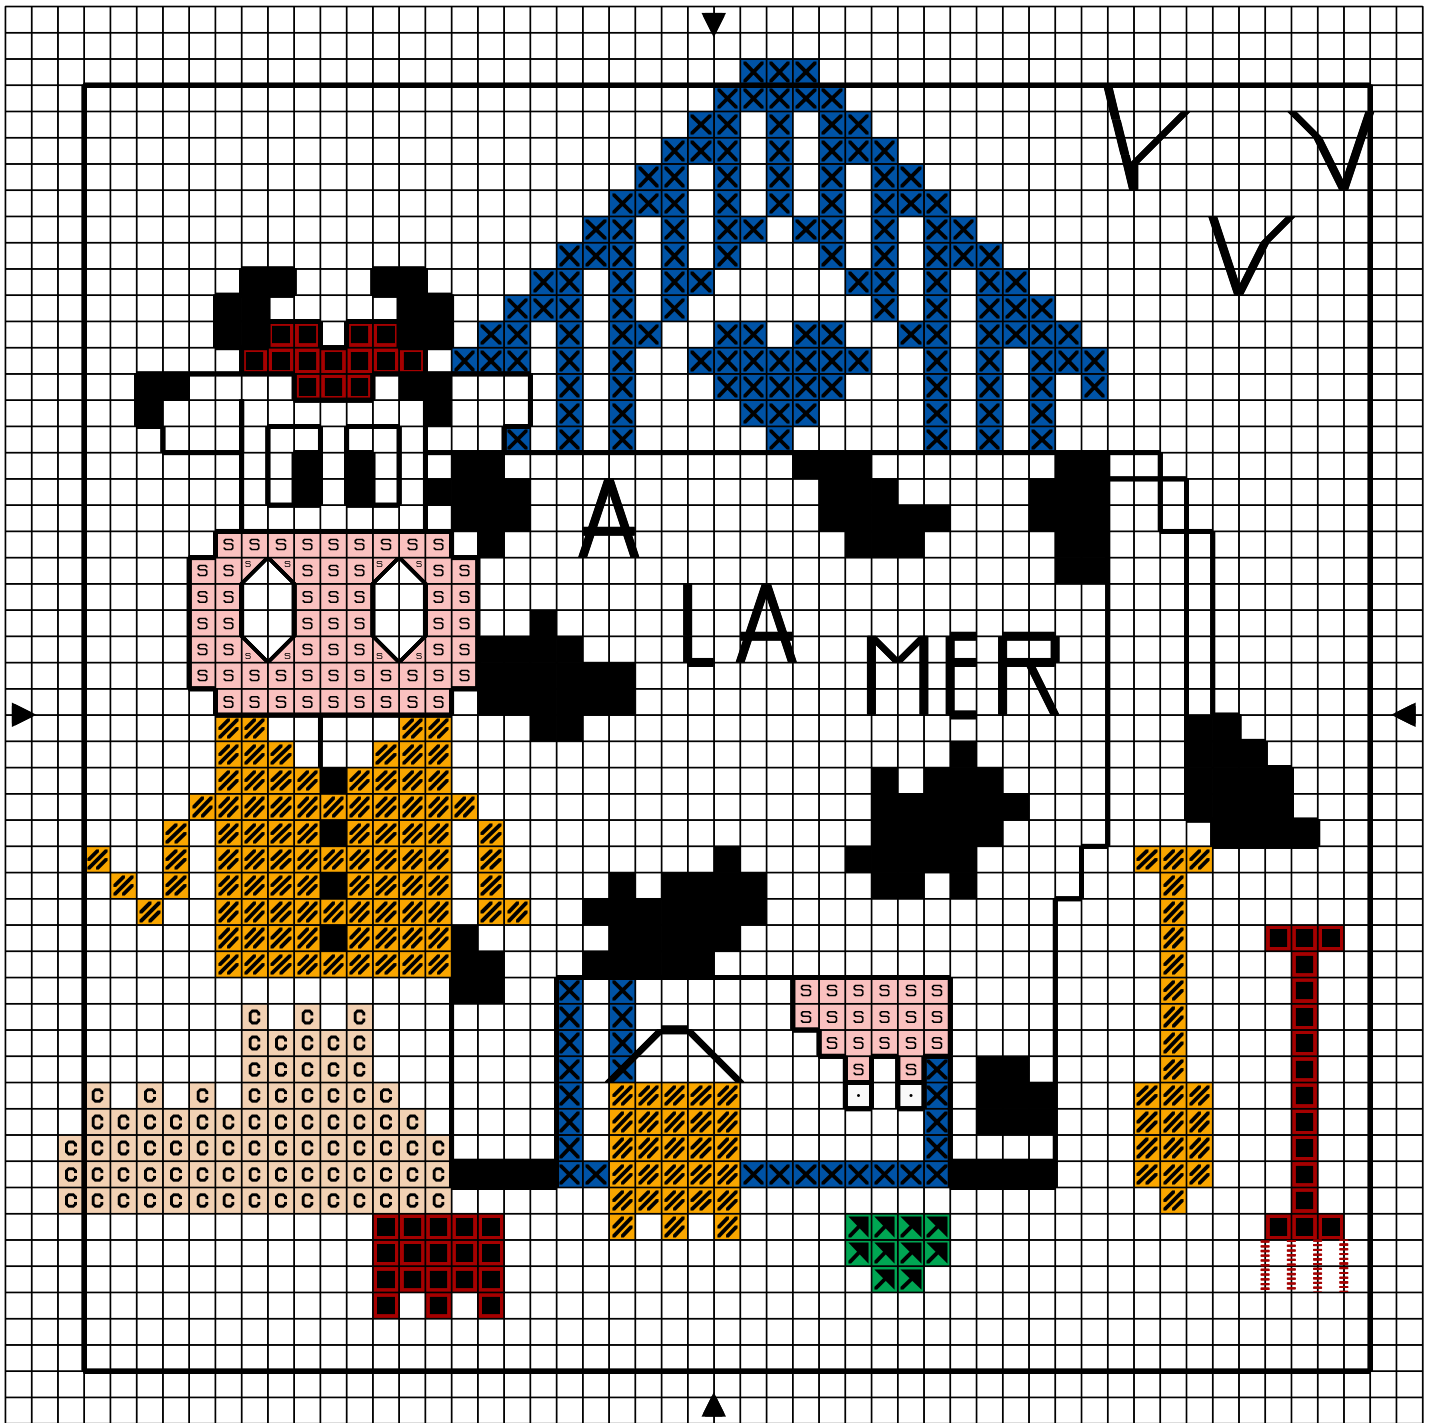

■	Noir	DMC 310	Anchor 403
·	Blanc	Blanc 1	
■	Rouge brique	347	13
///	Or	726	297
▲	Gris-vert	562	210
X	Bleuet tr fc	312	147
s	Rose nacré tr cl	225	
c	Tanné tr cl	739	

Points arrière

—————	Noir	310	403
.....	Rouge brique	347	13

Dessiné par: Catherine Mühlemann

Copyright <http://silepointcompte.free.fr/>

Opération JMFMV - A la mer

	Noir	DMC 310	Anchor 403
	Blanc	Blanc 1	
	Rouge brique	347	13
	Or	726	297
	Gris-vert	562	210
	Bleuet tr fc	312	147
	Rose nacré tr cl	225	
	Tanné tr cl	739	

Points arrière

	Noir	310	403
	Rouge brique	347	13

Dessiné par: Catherine Mühlemann

Copyright <http://silepointcompte.free.fr/>